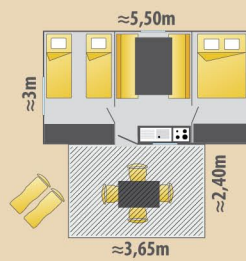

MOBIL-HOME ECO 2CH (avec point d'eau) - 4

4/5 + sauf - 21 m² environ

4 + sauf - 16 m² environ

2/4 + sauf - 17 m² environ