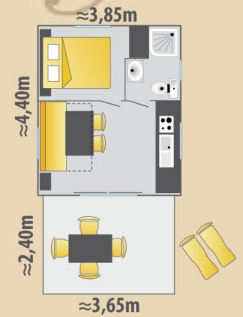

MOBIL-HOME DUO 1CH - 2/4

4/5 + sauf - 21 m² environ

4 + sauf - 16 m² environ

2/4 + sauf - 17 m² environ