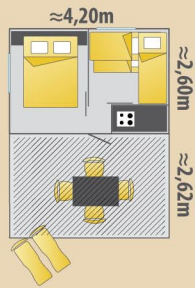

BUNGALOW ECO 2CH (sans eau) - 4/5

4/5 + sauf - 21 m² environ

4 + sauf - 16 m² environ

2/4 + sauf - 17 m² environ