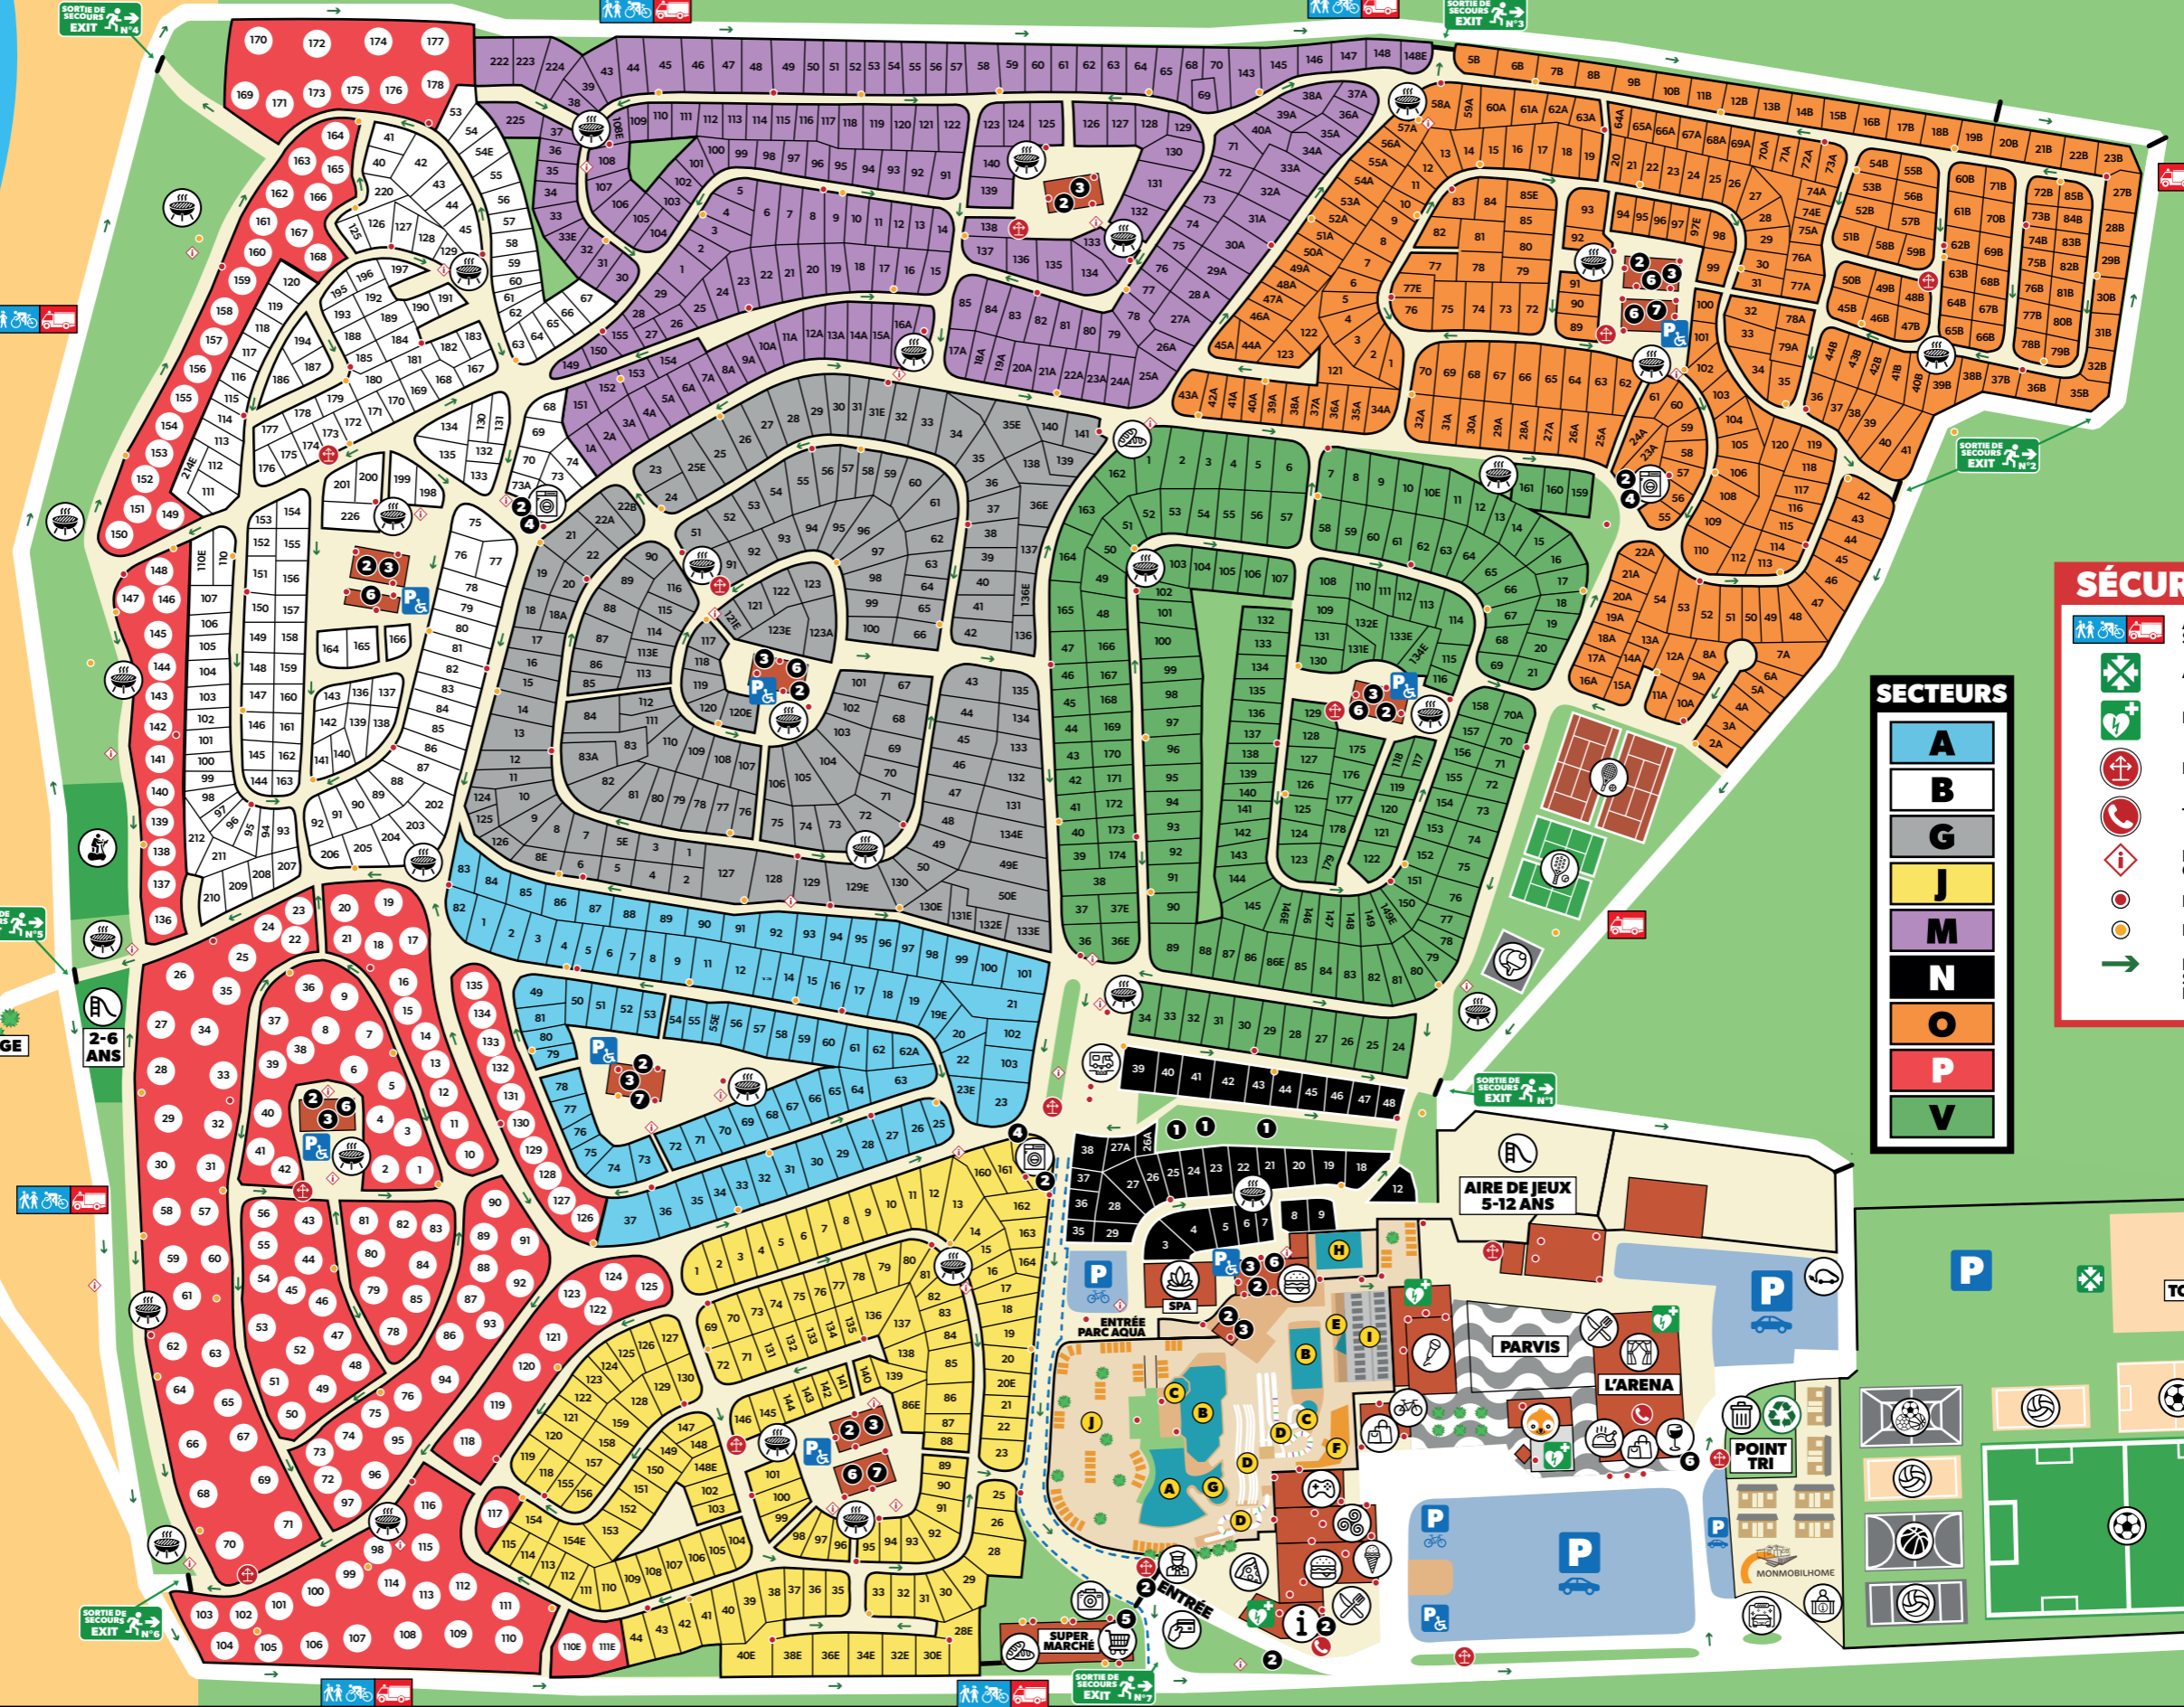

BAIGNADE INTERDITE

BAIGNADE INTERDITE

ACCÈS PLAGE

2-6 ANS

BAIGNADE AUTORISÉE

BAIGNADE INTERDITE

POSTE DE SÉCURITÉ

+33 (0) 7 57 60 60 01
 +33 (0) 5 58 48 62 98

SECTEURS

- A
- B
- G
- J
- M
- N
- O
- P
- V

LOISIRS

- CITY STADE
- FOOTBALL
- BASKET-BALL
- VOLLEY-BALL
- SKATEPARK
- PÉTANQUE
- TENNIS
- PADEL
- PING-PONG
- AIRE DE JEUX
- AIRE DE FITNESS
- SALLE DE JEUX
- SOLY CLUB
- HALL FITNESS
- SALLE DE SPECTACLE
- MANA SURF SCHOOL
- ESPACE BIEN-ÊTRE
- PANNEAU PHOTO SOUVENIR SOLY
- TORO PISCINE

PARC AQUATIQUE

- A** LAGON À VAGUES
- B** GRANDS BASSINS EXTERIEURS
- C** JACUZZIS
- D** TOBOGGANS AQUATIQUES
- E** BASSIN ABRITÉ
- F** AQUASPLASH
- G** PATAGEOIRE
- H** MACHINE À SURF
- I** SOLARIUM ROOFTOP
- J** ESPACE TRANSATS

COMMERCES

- BOUTIQUES
- BAR-RESTAURANT
- SNACK
- TRATTORIA
- CRÊPERIE
- GLACIER
- RÔTISSERIE
- SUPERMARCHÉ
- PAIN
- CAVE À VINS

SERVICES

- RÉCEPTION
- BARBECUE
- LAVERIE
- ORDURES MÉNAGÈRES
- VIDANGE CAMPING-CAR
- CAR-WASH
- BORNE DE RECHARGE ÉLECTRIQUE
- PARKING
- PARKING PMR
- BARRIÈRE CAMPING
- LOCATION VÉLOS
- PISTE CYCLABLE
- POSTE DE SECOURS
- VENTE MOBIL-HOMES
- DISTRIBUTEUR CASH
- RÉCEPTION T.O
- INFORMATIONS
- SANITAIRES
- BOX FRIGO
- BOÎTE AUX LETTRES
- SANITAIRES PMR
- DOUCHES CHIENS